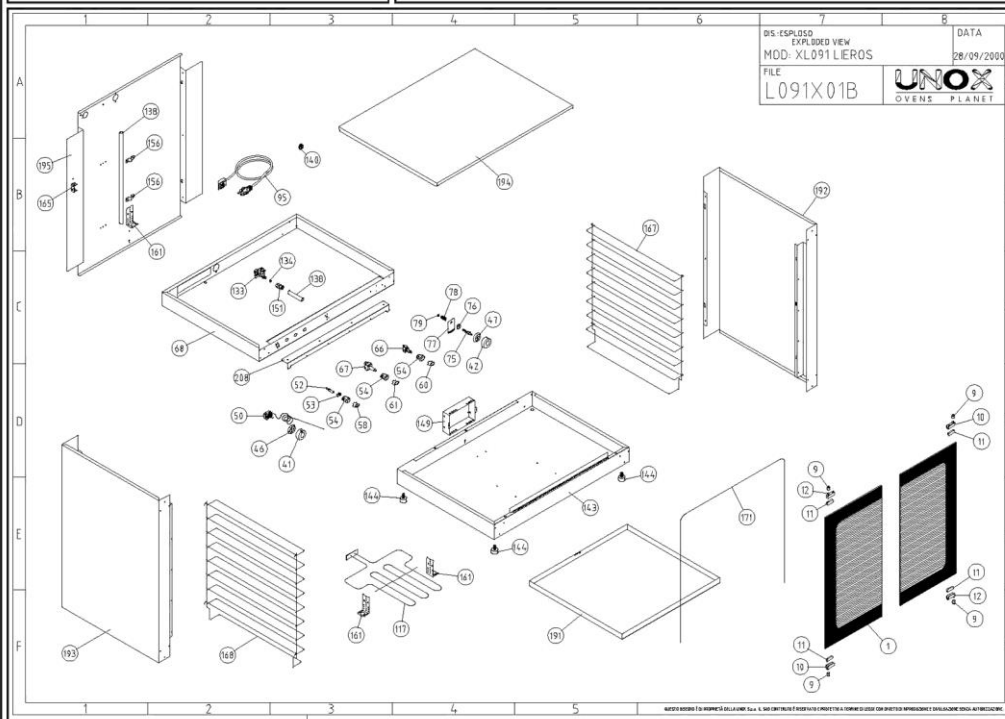

XL091 LIEROS

EXPLODED VIEW - DISEGNO ESPLOSO

UNOX
OVENS PLANET

DIS:ESPLOSO
EXPLODED VIEW
MOD: XL091 LIEROS
FILE
L091X01B

DATA
28/09/2000

UNOX
OVENS PLANET

LEGENDA XL091	
1	VT014
9	RC462
10	CR041
11	GN006
12	CR043
41	WN120
42	WN121
46	WN130
47	WN048
50	TR022
62	VE177
53	VE162
54	VE161
68	VE164
66	VE176
61	VE176
66	VE169
87	VE168
68	DA2200
75	RC072
76	GN006
77	DH002
78	RC048
79	V0393
95	CE116
117	RS057
133	EL029F
134	EL022
138	TS008
140	VM250
143	DF047
144	70051
146	DH608B
151	EL100
156	ZH070
161	KH071A
166	DH318
167	GR830
168	GR830
171	GN008
191	DH197
192	DD078
193	DD079
194	DD067
195	DF027
208	DH059

28 SEPT 2000